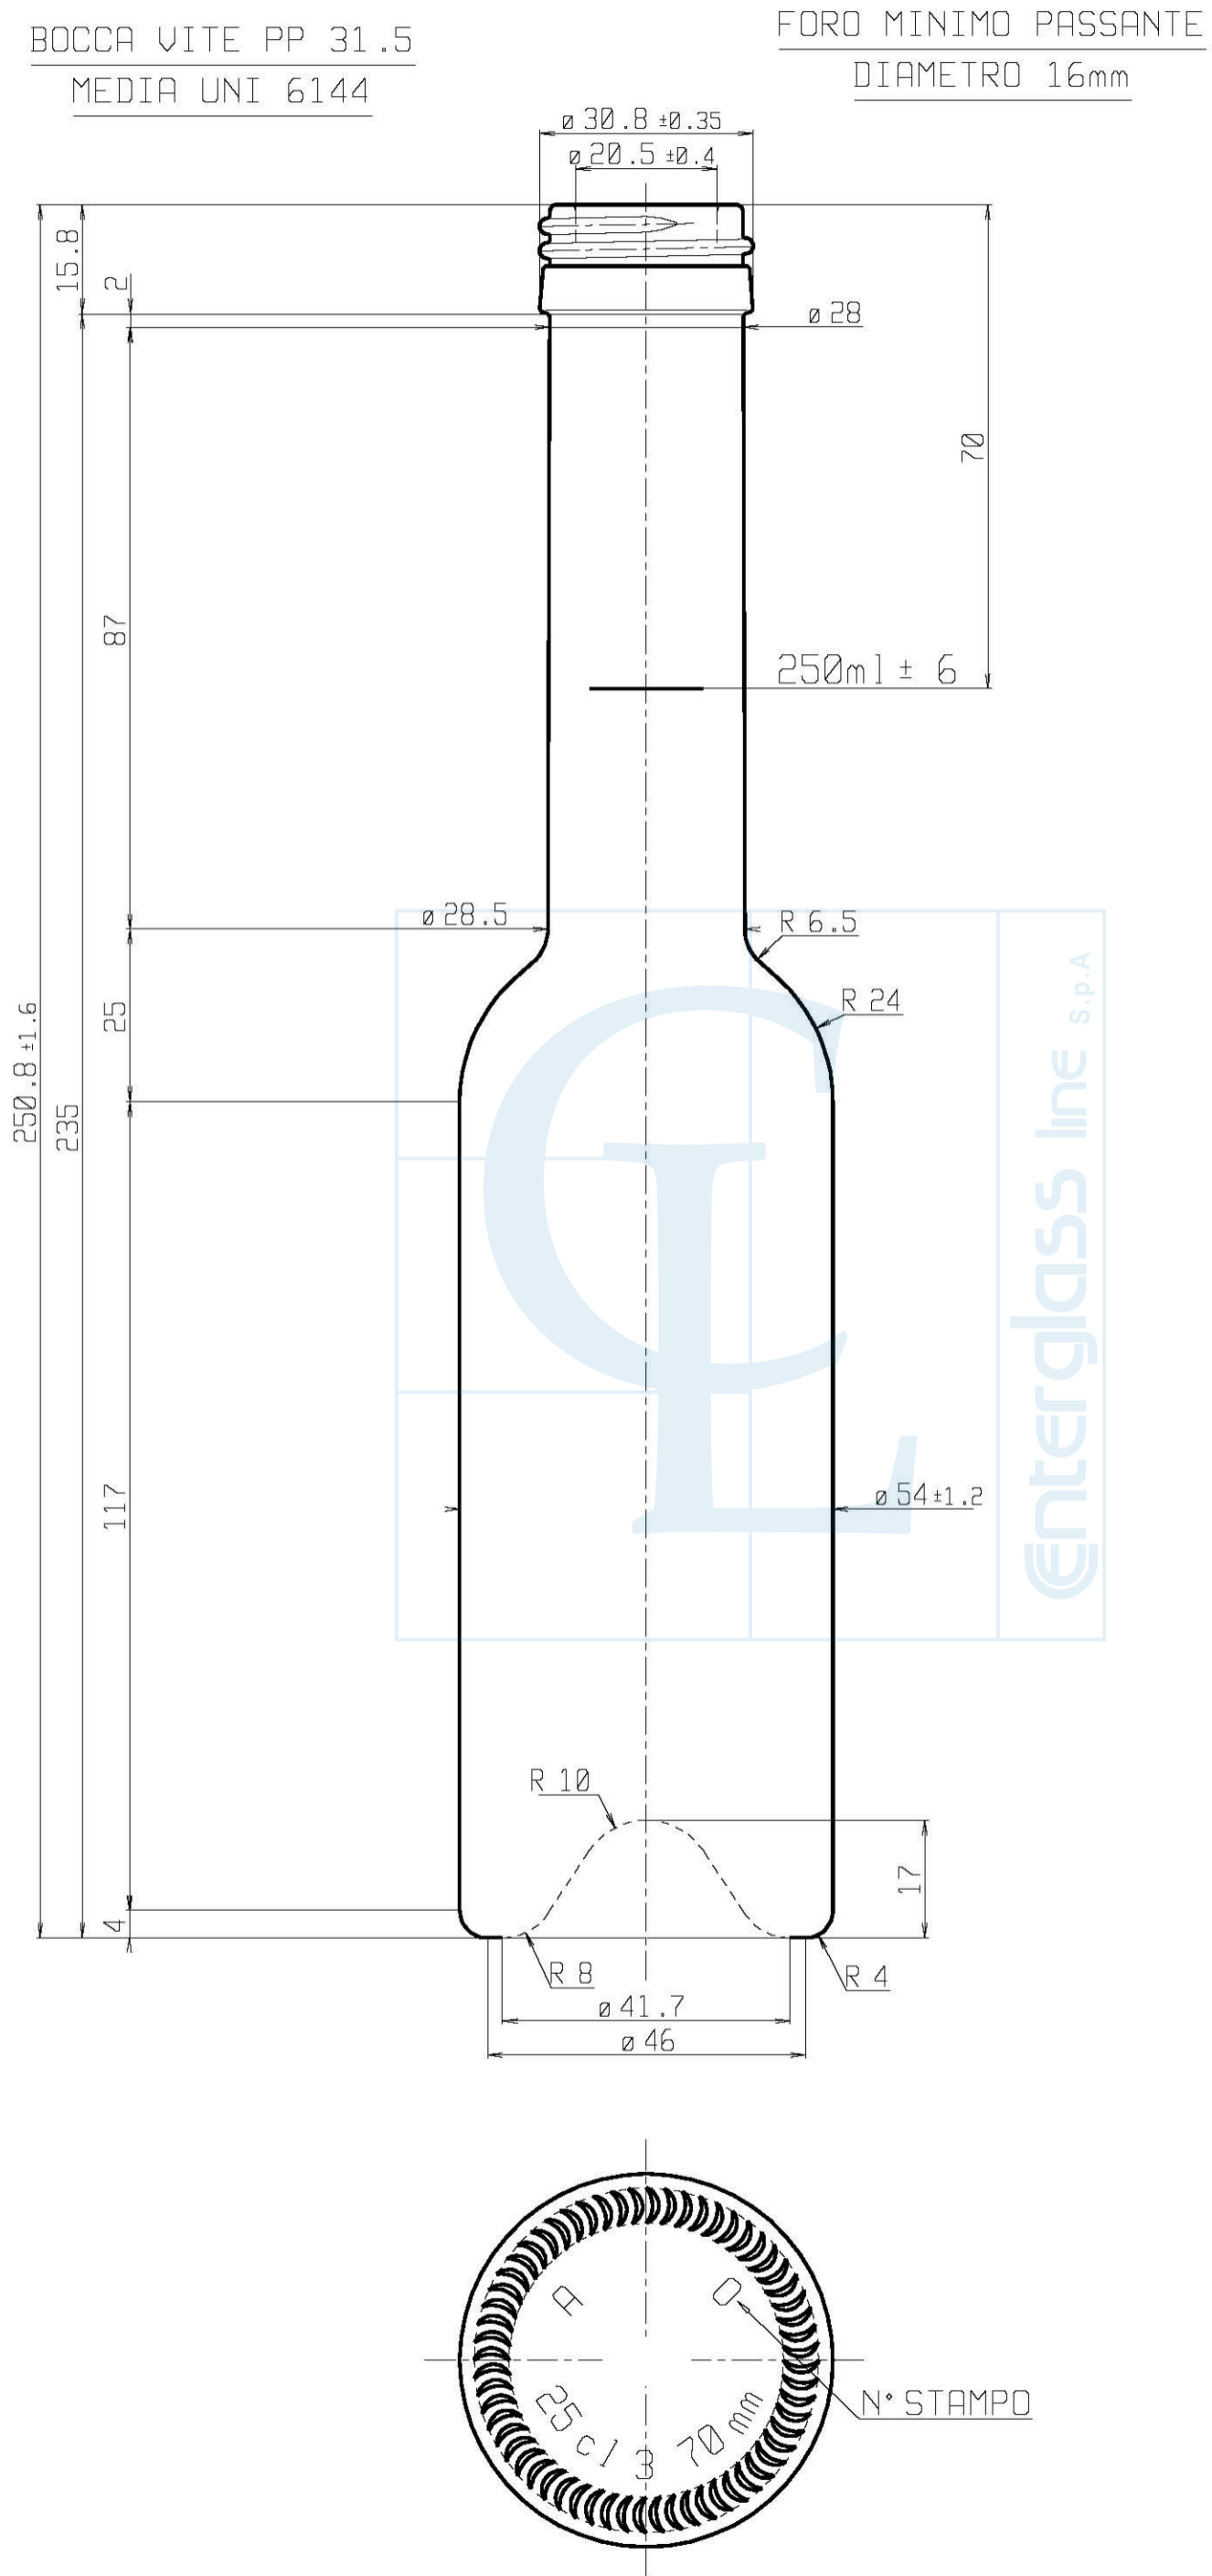

LE QUOTE SONO ESPRESSE IN mm SOLO QUELLE CON INDICAZIONE DI TOLLERANZA SONO IMPEGNATIVE

**Enterglass line** s.p.a.

Lirica 250ml tv31,5

**Peso (g)**  
250

**Capacità (cc)**  
250

**Tipo Bocca**  
vite 31,5

**Colore**  
antico - bianco